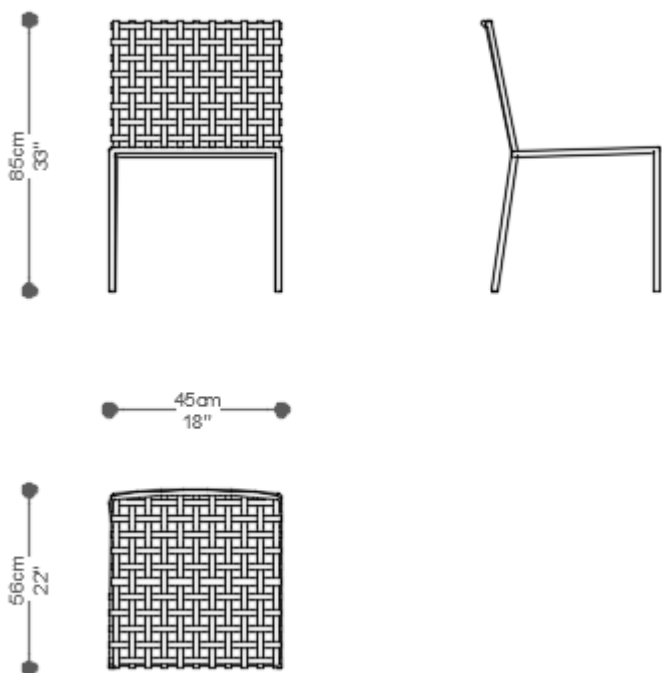

CADEIRA ILHA BELA SEM BRACO

CADEIRA
ILHA BELA

BRETON