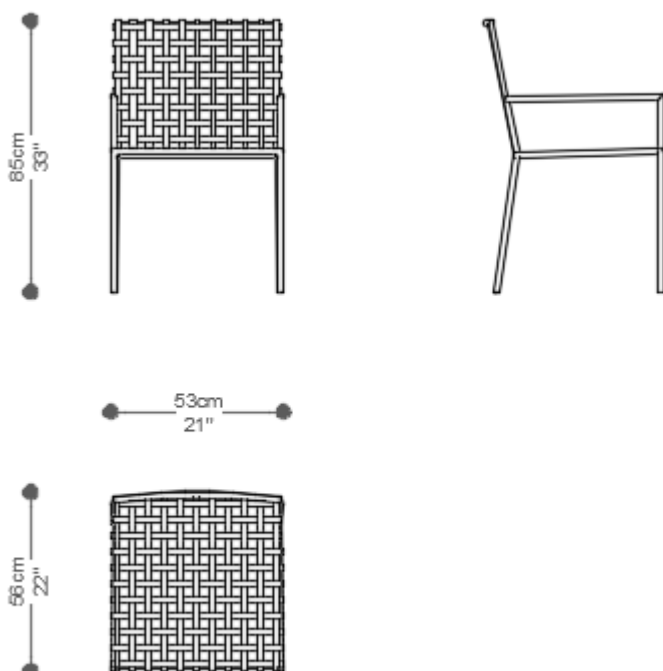

CADEIRA ILHA BELA COM BRACO

CADEIRA
ILHA BELA

BRETON